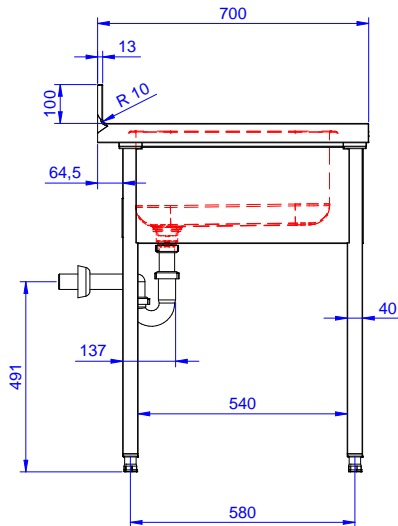

Omschrijving

Product Nr.

Spoeltafel uitgevoerd in roestvrijstaal AISI304, open onderbouw met ruimte voor een afwasmachine. 50 mm hoog blad, vervaardigd van 1 mm dik roestvrijstaal. Driezijdig vlakke randen, dubbel omgezet, rondom voorzien van een verdiepte waterkering. Achter een 100 mm hoge opstaande rand met afgeronde hoek naar het blad (R 10 mm). Links een naadloos ingelaste spoelbak 400x500x250 mm, met afgeronde hoeken, 1,5" afvoerplug en roestvrijstalen overlooppijp. Rechts een afdruiplad met ingeperste lengteprofielen, aflopend naar de spoelbak. Onder het afdruiplad een open ruimte voor plaatsing van een frontlader afwasmachine. De open onderbouw is aan drie zijden voorzien van roestvrijstalen afschermplaten voor de spoelbak. Frame van roestvrijstalen buis 40x40 mm, 4 poten met roestvrijstalen stelvoeten. de spoeltafel is in hoogte verstelbaar tussen 880 en 920 mm.

Front aanzicht

Zij aanzicht

D = Afvoer

Boven aanzicht

Water

Model

132932 (ESBD1217R)

Spoeltafel, 1 spoelbak

Afvoer aansluiting

1"1/2

Algemene gegevens

Externe afmetingen, lengte 1200 mm

Externe afmetingen, breedte 700 mm

Externe afmetingen, hoogte 900 mm

Opstaande rand, hoogte 100 mm

Opstaande rand, diepte 13 mm