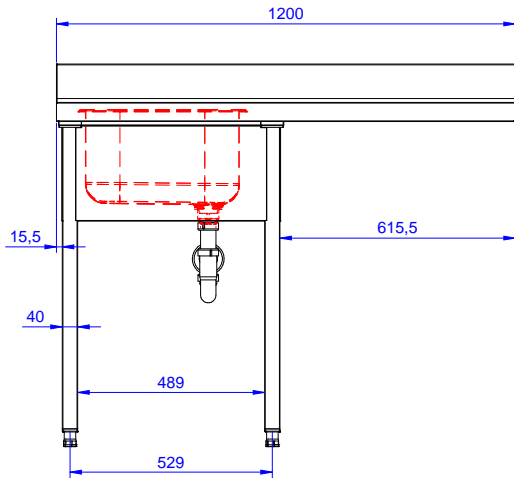

Omschrijving

Product Nr.

Spoeltafel uitgevoerd in roestvrijstaal AISI304, open onderbouw met ruimte voor een afwasmachine. 50 mm hoog blad, vervaardigd van 1 mm dik roestvrijstaal. Driezijdig vlakke randen, dubbel omgezet, rondom voorzien van een verdiepte waterkering. Achter een 100 mm hoge opstaande rand met afgeronde hoek naar het blad (R 10 mm). Links een naadloos ingelaste spoelbak 400x500x250 mm, met afgeronde hoeken, 1,5" afvoerplug en roestvrijstalen overlooppijp. Rechts een afdruiplad met ingeperste lengteprofielen, aflopend naar de spoelbak. Onder het afdruiplad een open ruimte voor plaatsing van een frontlader afwasmachine. De open onderbouw is aan drie zijden voorzien van roestvrijstalen afschermplaten voor de spoelbak. Frame van roestvrijstalen buis 40x40 mm, 4 poten met roestvrijstalen stelvoeten. de spoeltafel is in hoogte verstelbaar tussen 880 en 920 mm.

Front aanzicht

Zij aanzicht

D = Afvoer

Boven aanzicht

Water

Model

132932 (ESBD1217R)

Spoeltafel, 1 spoelbak

Afvoer aansluiting

1"1/2

Algemene gegevens

Externe afmetingen, lengte 1200 mm

Externe afmetingen, breedte 700 mm

Externe afmetingen, hoogte 900 mm

Opstaande rand, hoogte 100 mm

Opstaande rand, diepte 13 mm