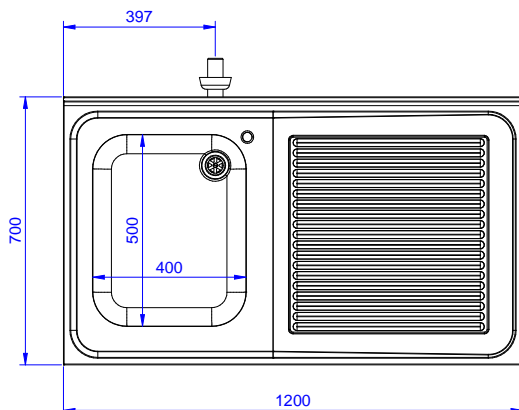

Omschrijving

Product Nr.

Spoeltafel uitgevoerd in roestvrijstaal AISI304, open onderbouw met ruimte voor een afwasmachine. 50 mm hoog blad, vervaardigd van 1 mm dik roestvrijstaal. Driezijdig vlakke randen, dubbel omgezet, rondom voorzien van een verdiepte waterkering. Achter een 100 mm hoge opstaande rand met afgeronde hoek naar het blad (R 10 mm). Links een naadloos ingelaste spoelbak 400x500x250 mm, met afgeronde hoeken, 1,5" afvoerplug en roestvrijstalen overlooppijp. Rechts een afdruiplad met ingeperste lengteprofielen, aflopend naar de spoelbak. Onder het afdruiplad een open ruimte voor plaatsing van een frontlader afwasmachine. De open onderbouw is aan drie zijden voorzien van roestvrijstalen afschermplaten voor de spoelbak. Frame van roestvrijstalen buis 40x40 mm, 4 poten met roestvrijstalen stelvoeten. de spoeltafel is in hoogte verstelbaar tussen 880 en 920 mm.

Front aanzicht

Zij aanzicht

D = Afvoer

Boven aanzicht

Water

Model

132932 (ESBD1217R)

Spoeltafel, 1 spoelbak

Afvoer aansluiting

1"1/2

Algemene gegevens

Externe afmetingen, lengte 1200 mm

Externe afmetingen, breedte 700 mm

Externe afmetingen, hoogte 900 mm

Opstaande rand, hoogte 100 mm

Opstaande rand, diepte 13 mm